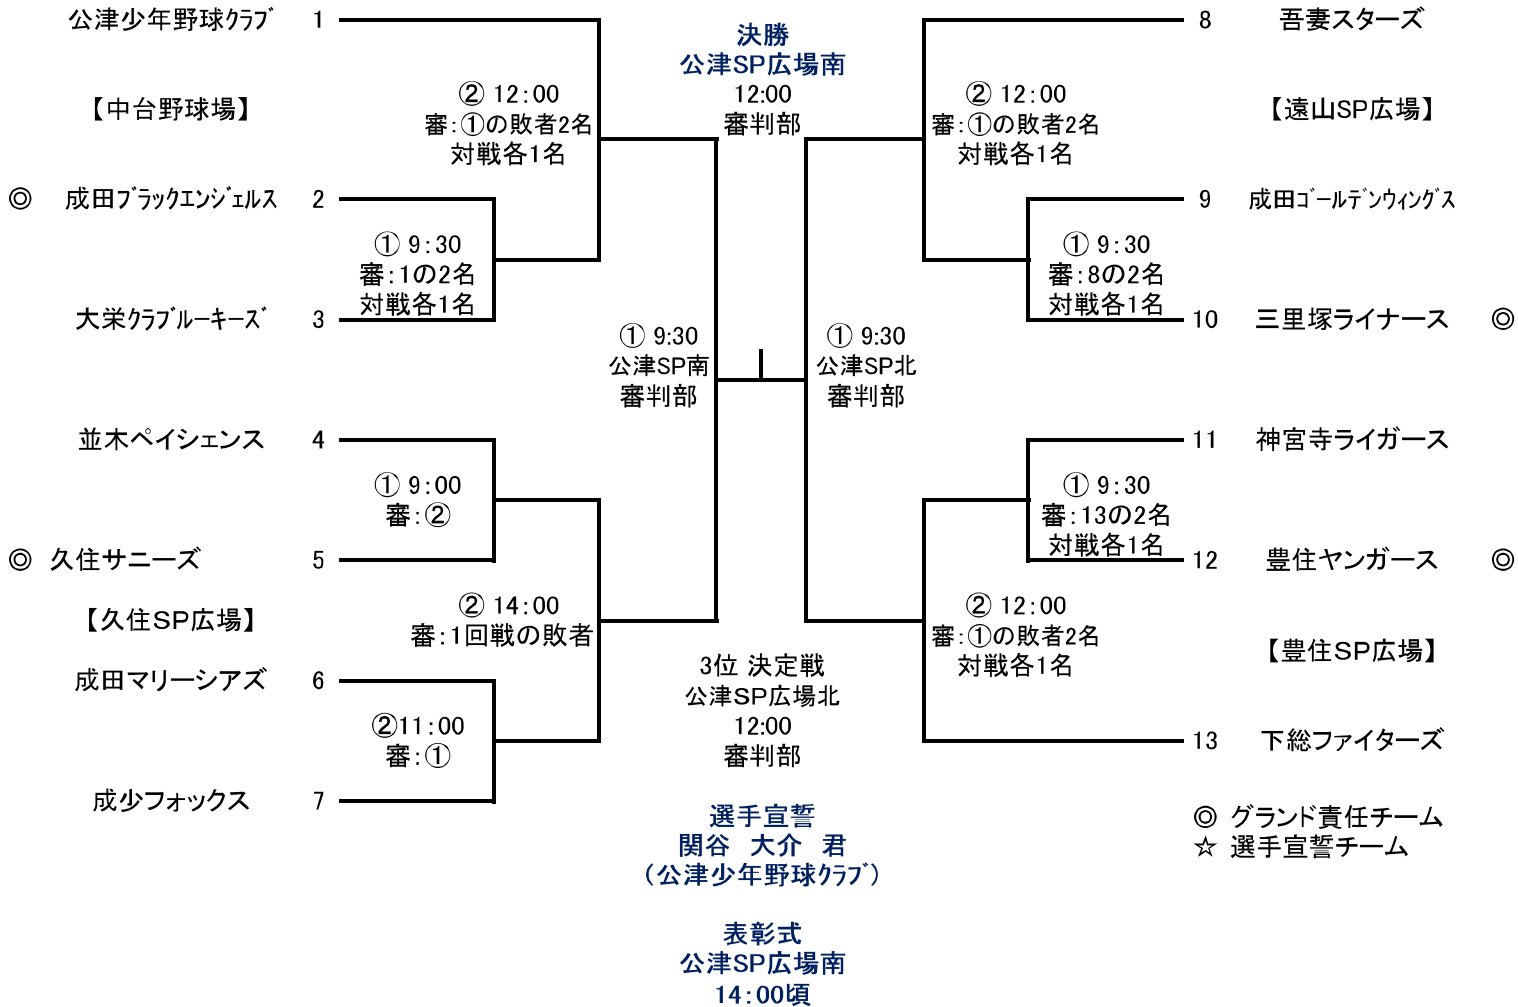

成田市新人戦(第20回成田市スポーツ少年団秋季交流戦) 組み合わせ

開会式
平成28年11月12日
中台公園野球場
8時30分(受付8:00まで)

※11/19中台野球場
他団体のイベントで、
駐車場に余裕がありません。
極力乗合でお願いします。

11/19

最終日
11/20
(予備日11/26)

11/19

試合時間は、1時間30分間を超えた場合は、新しいイニングに入らない。
5回以降7点差コールドゲームとする。
同一投手の投球制限は、最長1試合15アウトとする。
その他、28年度千葉県少年野球大会特別規則による。
上位3チームは29年度全日本学童北総ブロック大会に出場できる。