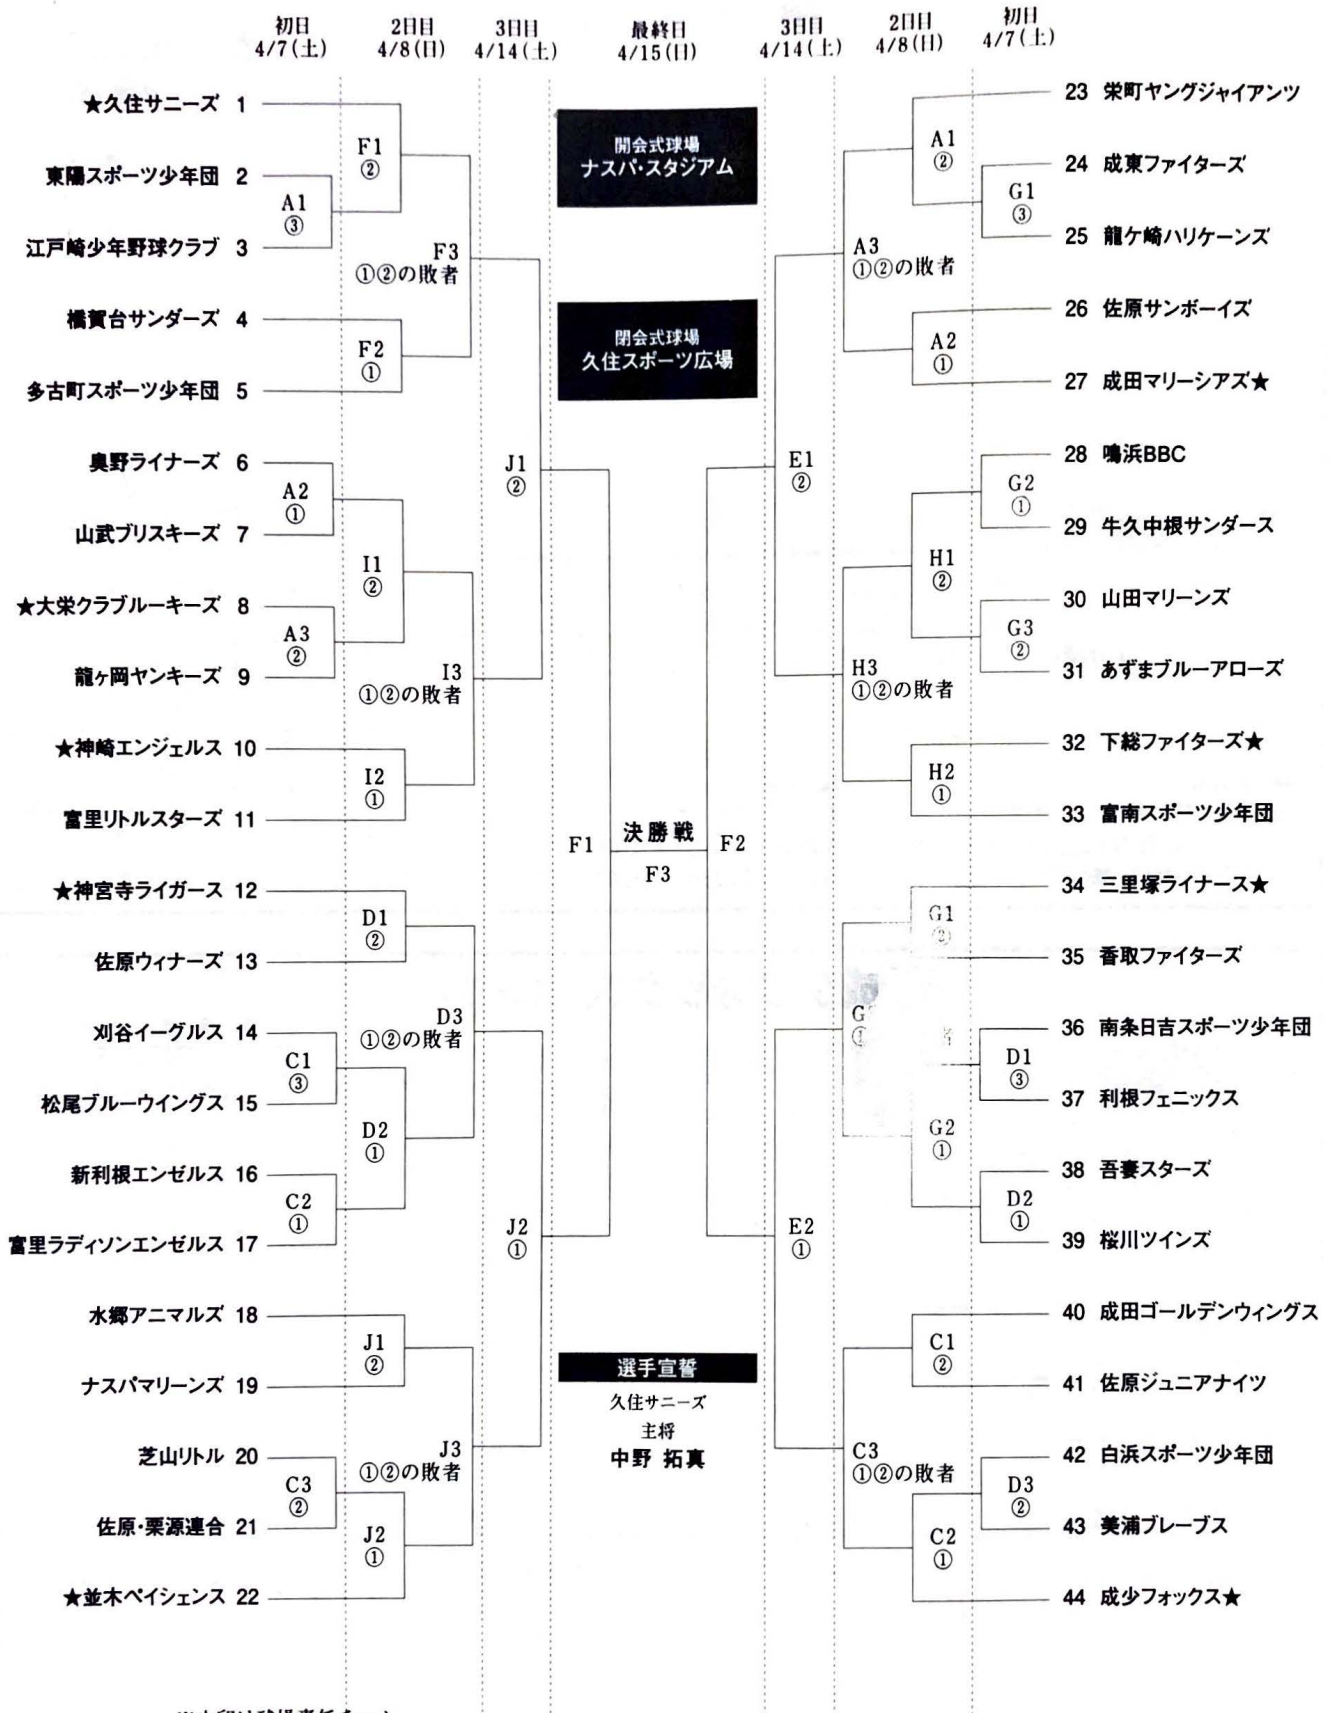

第17回成田空港周辺地域スポーツ大会成田空港旗杯少年野球の部

※★印は球場責任チーム
 ※○数字は帯同審判
 【グラウンドコード】
 (A) ナスバスタジアム
 (E) 豊住SP広場
 (I) 神崎町民野球場
 (M) 神宮寺公園広場

(B) 中台野球場
 (F) 久住SP広場
 (J) 公津SP広場南

(C) 中郷SP広場
 (G) 遠山SP広場
 (K) 公津SP広場北

(D) 八生SP広場
 (H) 下総運動公園野球場
 (L) 外小代公園広場